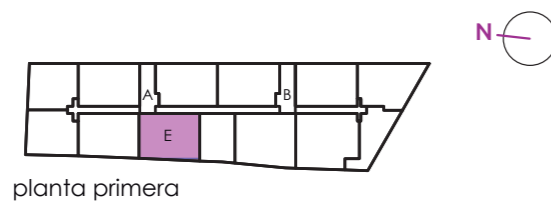

660 190 034 residencialpaladium.com

Residencial Paladium

COSLADA

SUPERFICIES ÚTILES	
VESTÍBULO	3.85 m ²
SALÓN-COMEDOR	20.90 m ²
CLOSET	1.50 m ²
COCINA	7.20 m ²
DISTRIBUIDOR	3.05 m ²
BAÑO 1	3.65 m ²
BAÑO 2	3.35 m ²
DORMITORIO 1	13.90 m ²
DORMITORIO 2	9.35 m ²
DORMITORIO 3	8.35 m ²
TERRAZA CUBIERTA	8.90 m ²
SUP. UTIL TOTAL	84.00 m²
SUP. TERRAZA DESCUBIERTA	16.50 m²
SUP. CONSTRUIDA VIV. c/Z.C.	113.75 m²
nº unidades	1