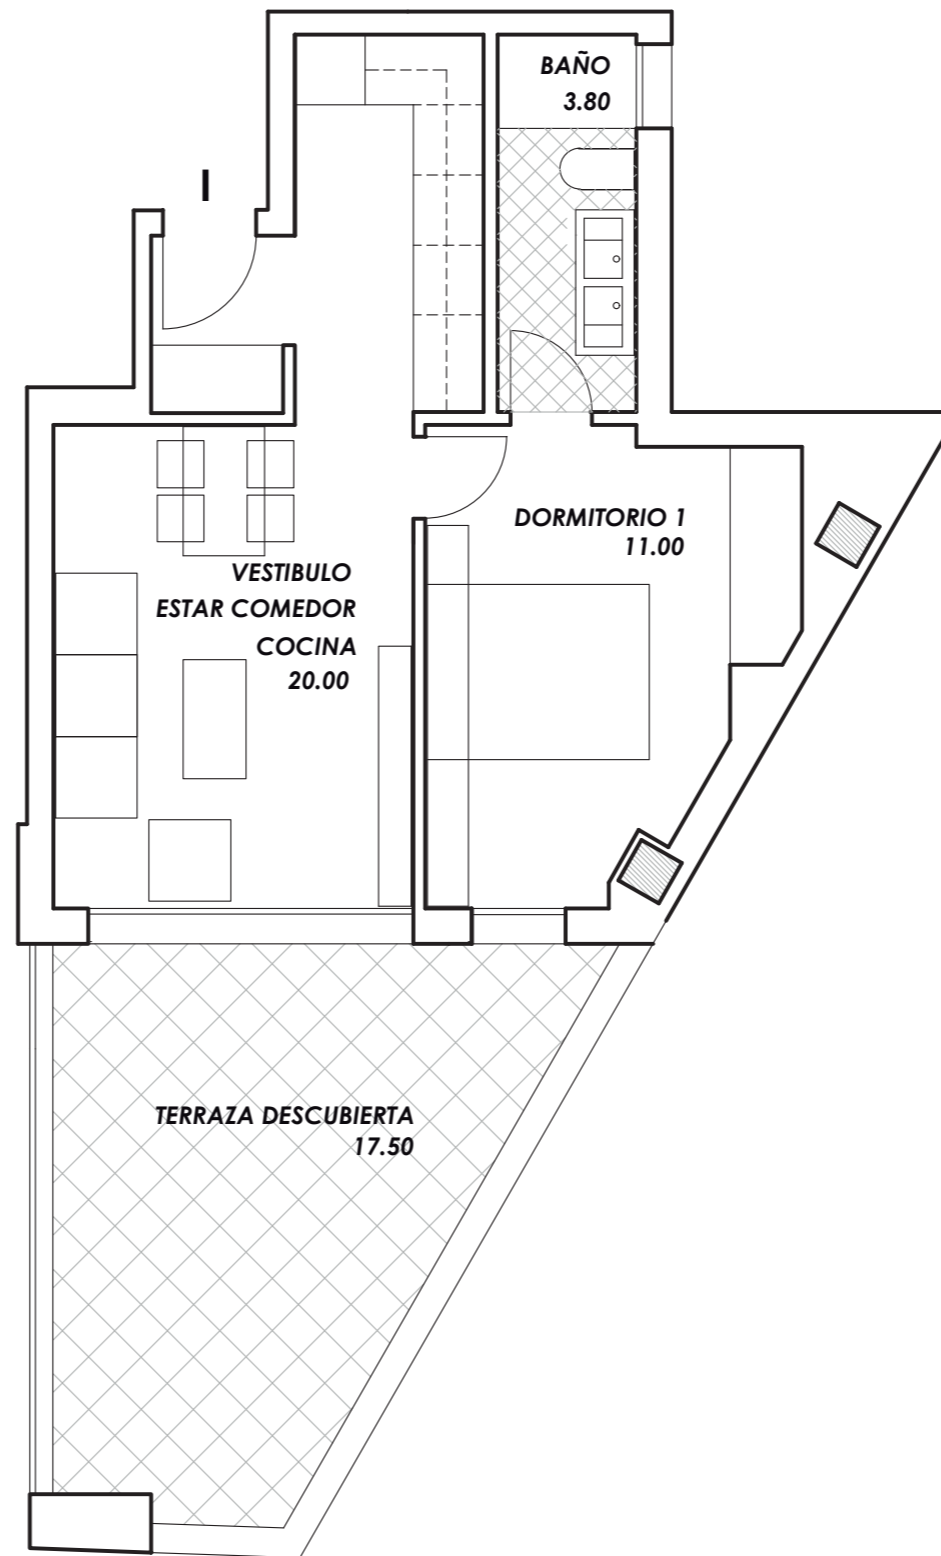

# Residencial Paladium

COSLADA

SUPERFICIES ÚTILES	
VESTIBULO-ESTAR COMEDOR-COCINA	20.00 m <sup>2</sup>
DORMITORIO 1	11.00 m <sup>2</sup>
BAÑO	3.80 m <sup>2</sup>
SUP. UTIL TOTAL	34.80 m <sup>2</sup>
SUP. TERRAZA DESCUBIERTA	17.50 m <sup>2</sup>
SUP. CONSTRUIDA VIV. c/Z.C.	47.12 m <sup>2</sup>
nº unidades	1