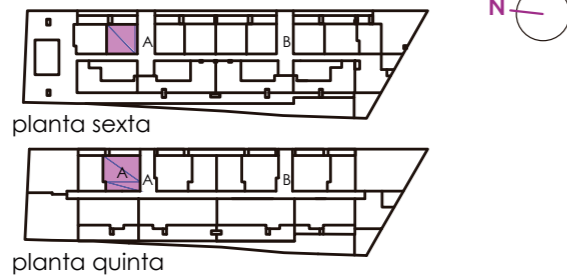

660 190 034 residencialpaladium.com

SUPERFICIES ÚTILES	
VESTIB-SALÓN-COMEDOR	23.75 m ²
COCINA	7.20 m ²
DISTRIBUIDOR	4.10 m ²
BAÑO 1	3.75 m ²
ASEO 1	2.80 m ²
ASEO 2	2.95 m ²
DORMITORIO 1	10.40 m ²
DORMITORIO 2	9.00 m ²
DORMITORIO 3	9.20 m ²
TENDEDERO	3.00 m ²
TERRAZA CUBIERTA	4.30 m ²
SUP. UTIL TOTAL	80.45 m ²
SUP. TERRAZA DESCUBIERTA	7.50 m ²
SUP. CONSTRUIDA VIV. c/Z.C.	108.94 m ²
nº unidades	1